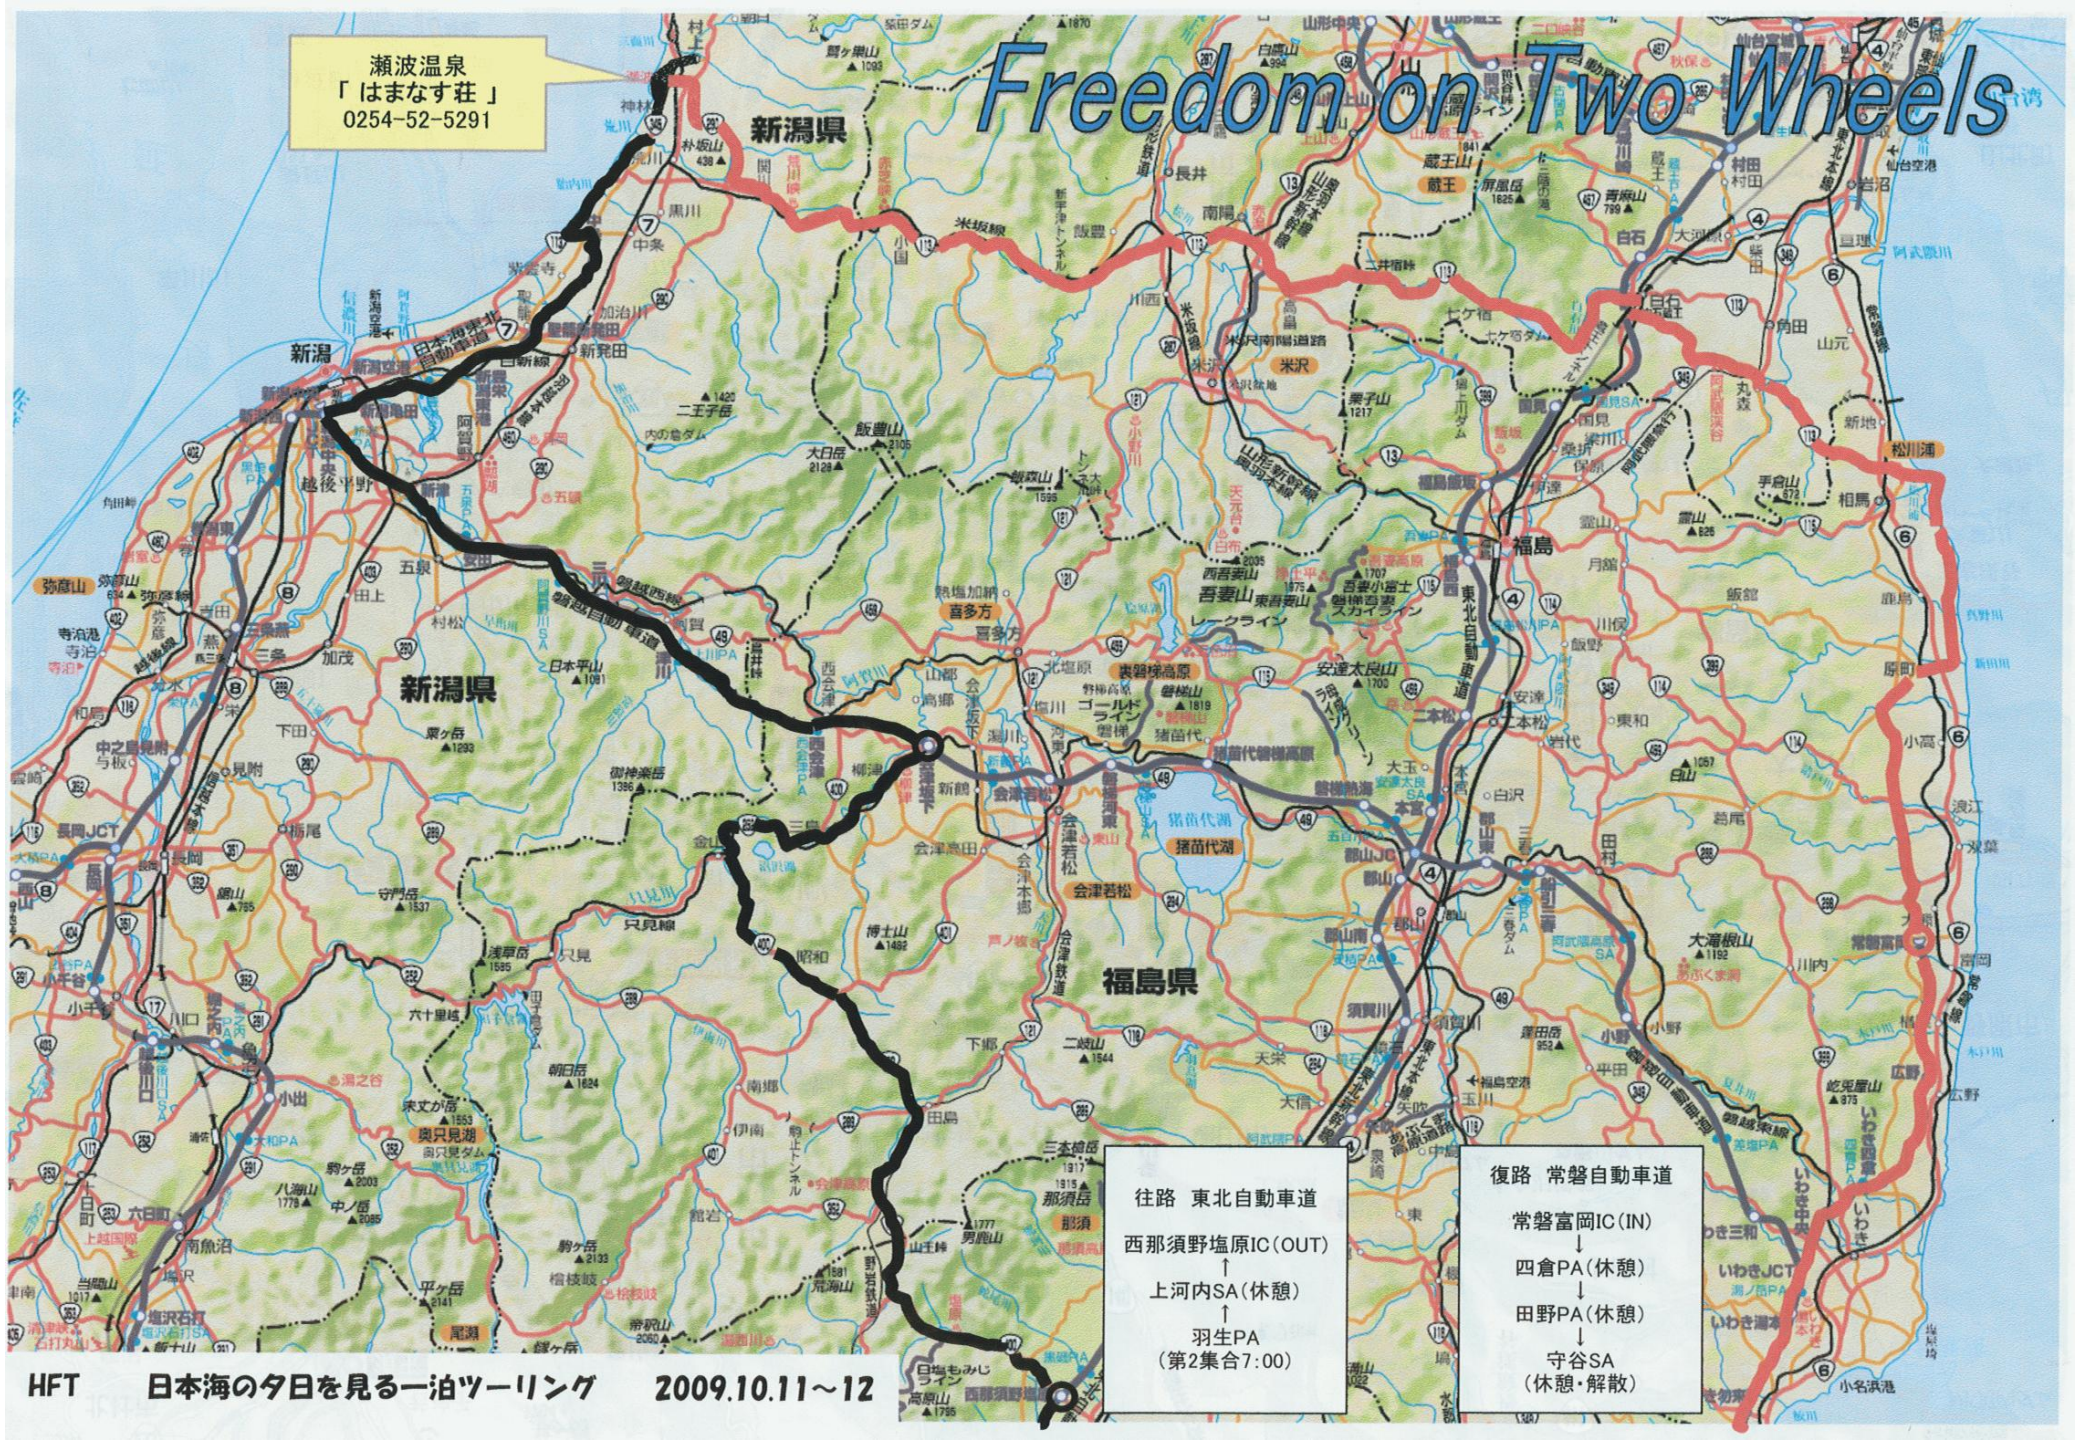

# Freedom on Two Wheels

瀬波温泉  
「はまなす荘」  
0254-52-5291

往路 東北自動車道  
西那須野塩原IC(OUT)  
↑  
上河内SA(休憩)  
↑  
羽生PA  
(第2集合7:00)

復路 常磐自動車道  
常磐富岡IC(IN)  
↓  
四倉PA(休憩)  
↓  
田野PA(休憩)  
↓  
守谷SA  
(休憩・解散)